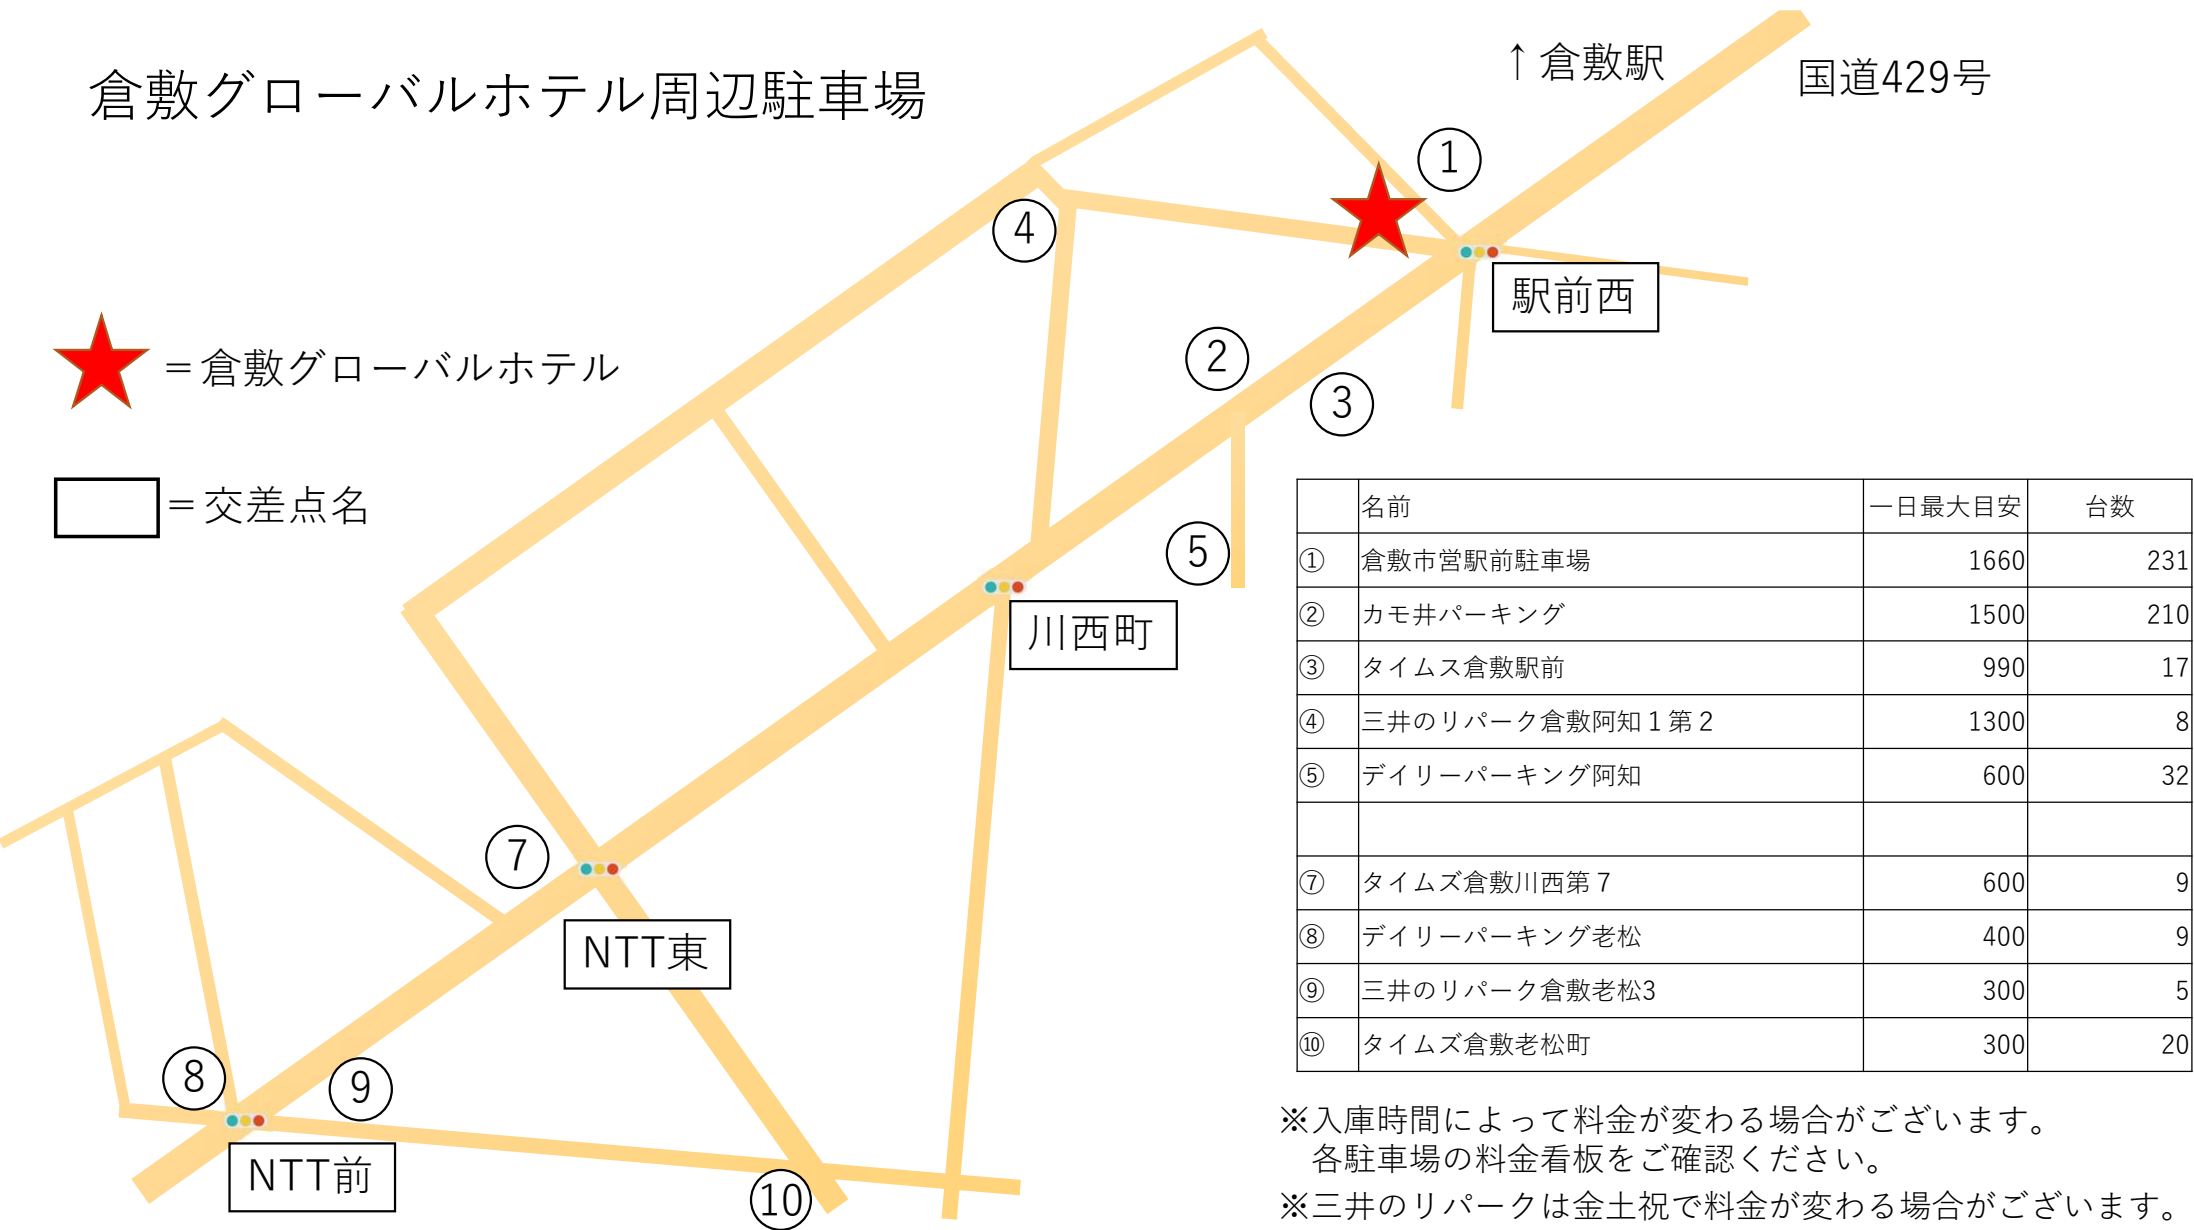

# 倉敷グローバルホテル周辺駐車場

★ = 倉敷グローバルホテル

□ = 交差点名

	名前	一日最大目安	台数
①	倉敷市営駅前駐車場	1660	231
②	カモ井パーキング	1500	210
③	タイムス倉敷駅前	990	17
④	三井のリパーク倉敷阿知1第2	1300	8
⑤	デイリーパーキング阿知	600	32
⑦	タイムズ倉敷川西第7	600	9
⑧	デイリーパーキング老松	400	9
⑨	三井のリパーク倉敷老松3	300	5
⑩	タイムズ倉敷老松町	300	20

※入庫時間によって料金が変わる場合がございます。  
各駐車場の料金看板をご確認ください。

※三井のリパークは金土祝で料金が変わる場合がございます。